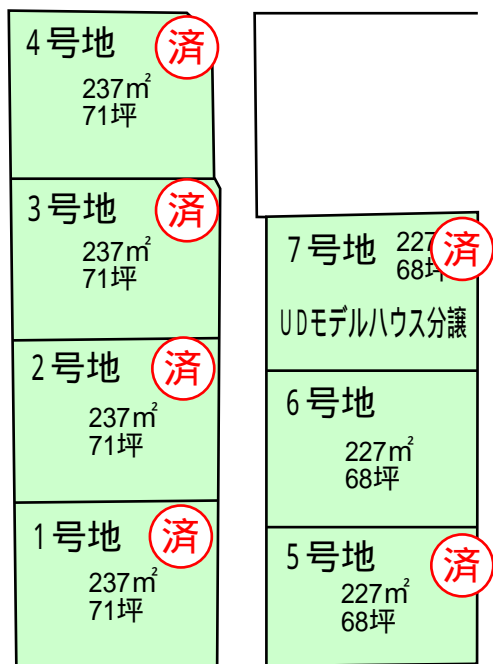

### 価格と立地に自信があります!

区画図

ゆとりの敷地  
68 ~ 71坪

並列で駐車が  
2 ~ 3台可能

#### 周辺環境・交通

- ムーミー林店 1660m 徒歩20分
- マルナカレインボー店 1880m 徒歩23分
- 林 小学校 1300m 徒歩20分
- 三谷フジタ病院 1600m 徒歩20分
- ひがさクリニツク 1600m 徒歩20分
- 県立図書館 350m 徒歩5分
- 香川大学工学部 380m 徒歩5分

物件概要		広告有効期限 平成17年10月末
● 所在地 / 高松市上林町556・557	● 地目 / 雑種地	
● 都市計画 / 非線引	● 建ぺい率 / 60%	● 容積率 / 200%
● 前面道路 / 4m 東・西	● 造成 給排水完備	
●	● 売主 / 有限会社タムラ不動産保険事務所	